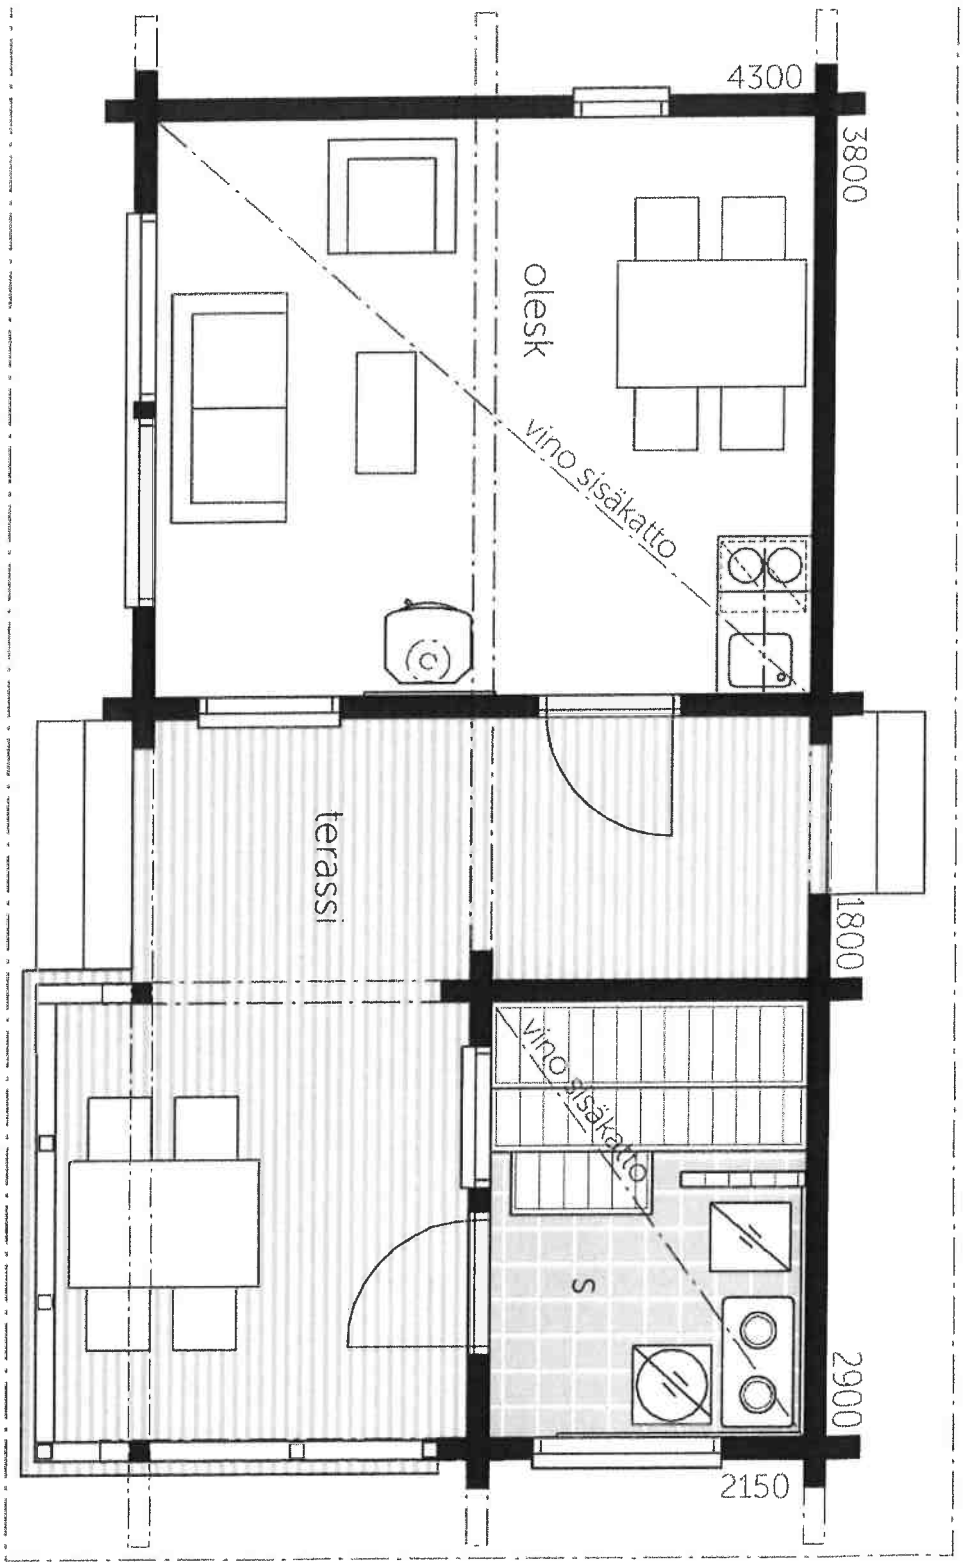

Saunatupa, Lehtoranta 25B

Versiopvm: 24.11.2017

Nämä piirustukset ovat
Kontiotuote Oy:n omaisuutta.
Näiden hyödyntäminen ilman
kirjallista lupamme on tekijän-
oikeustain nojalla kielletty.

Isäntä 25A

Kerosala 24,5 m²

Kokonaiskäyttöala 41 m²

Määrähuoneiden määrä 0 kpl.

RA-2 korttelin rakennuspaikkojen 10 k-m² saunan rakennusalue

RA
2
1/12

141.0

RA
5
1/12

RA-5 korttelin 10 k-m² saunan rakennus

18:14

18:125

18:124

105

120

146.5

388

105
105
105

11