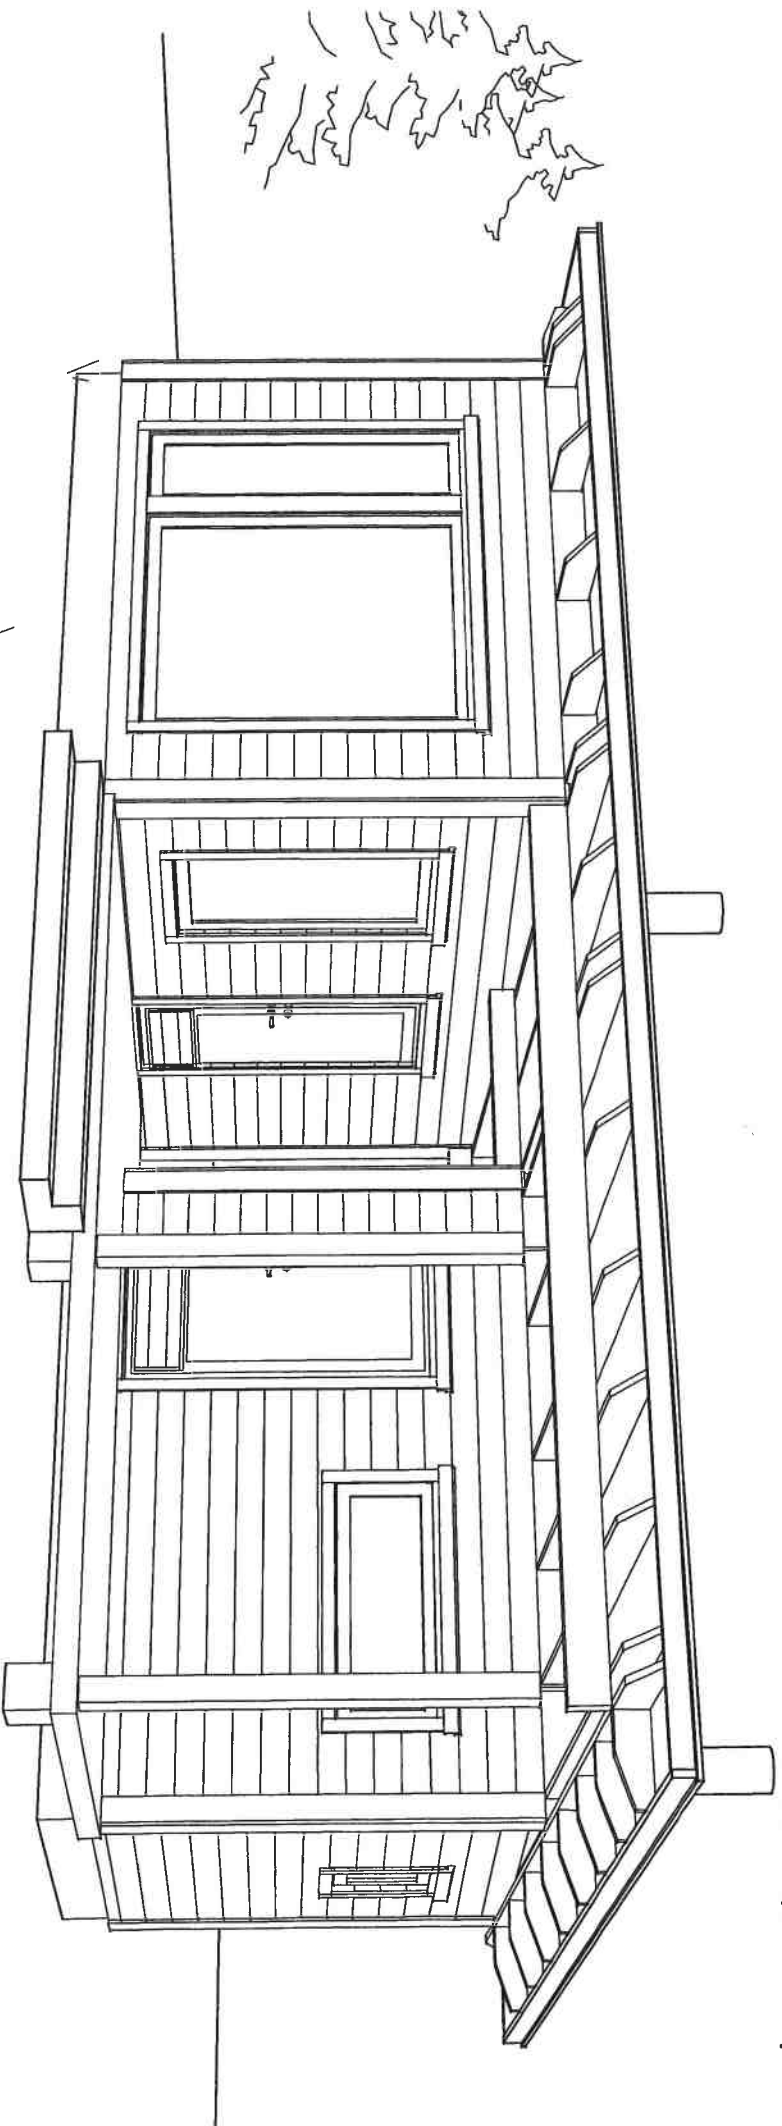

Saunatupa, Lehtoranta 25B

Versiopvm: 24.11.2017

Nämä piirustukset ovat
Kontiotuote Oy:n omaisuutta.
Näiden hyödyntäminen ilman
kirjallista lupamme on tekijän-
oikeustain nojalla kielletty.

Isäntä 25A

Kerosala 24,5 m²

Kokonaiskäyttöala 41 m²

Määrähuoneiden määrä 0 kpl.

RA-2 korttelin rakennuspaikkojen 10 k-m² saunan rakennusalue

RA
2
1/12

141.0

RA
5
1/12

RA-5 korttelin 10 k-m² saunan rakennus

18:14

18:125

18:124

105

120

146.5

388

105
105
105

11