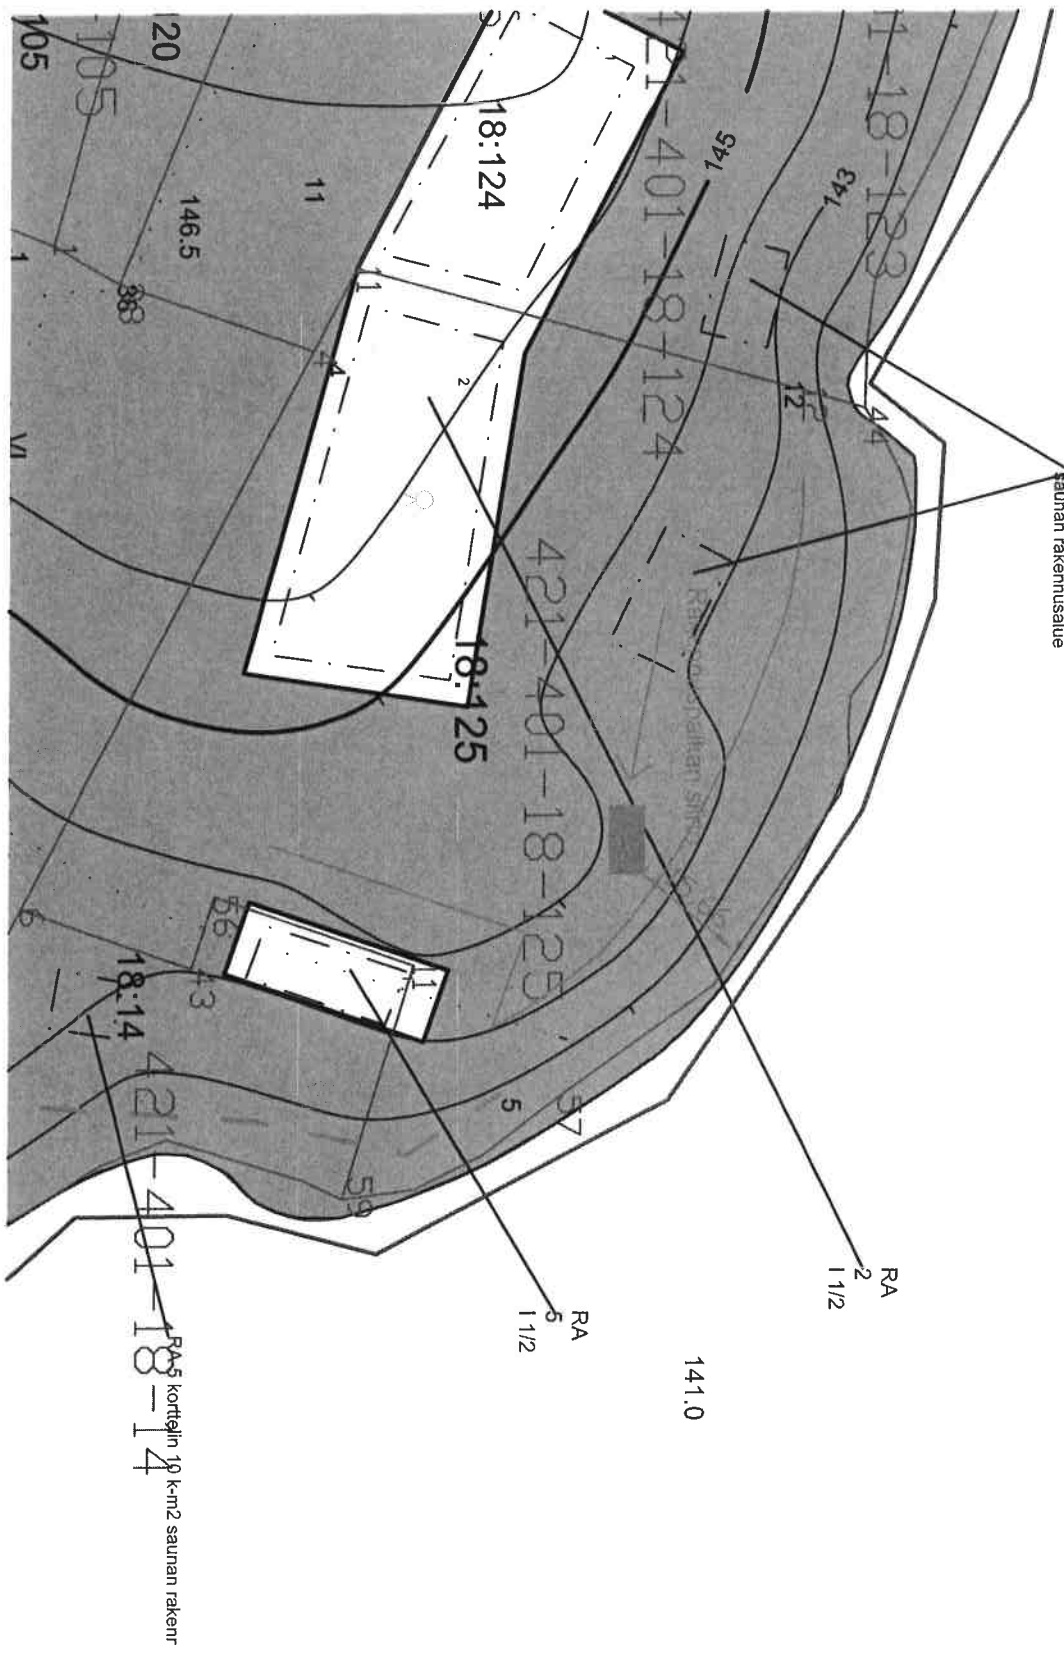

Saunatupa, Lehtoranta 25B

Versiopvm: 24.11.2017

Nämä piirustukset ovat
Kontiotuote Oy:n omaisuutta.
Näiden hyödyntäminen ilman
kirjallista lupamme on tekijän-
oikeustain nojalla kielletty.

Isäntä 25A

Kerosala 24,5 m²

Kokonaiskäyttöala 41 m²

Määrähuoneiden määrä 0 kpl.

RA-2 korttelin rakennuspaikkojen 10 k-m² saunan rakennusalue

RA
2
1/12

141.0

RA
5
1/12

RA-5 korttelin 10 k-m² saunan rakennus

18:14

18:125

18:124

105

120

146.5

388

105
105
105

11

Korttelin ja saunan sijainti