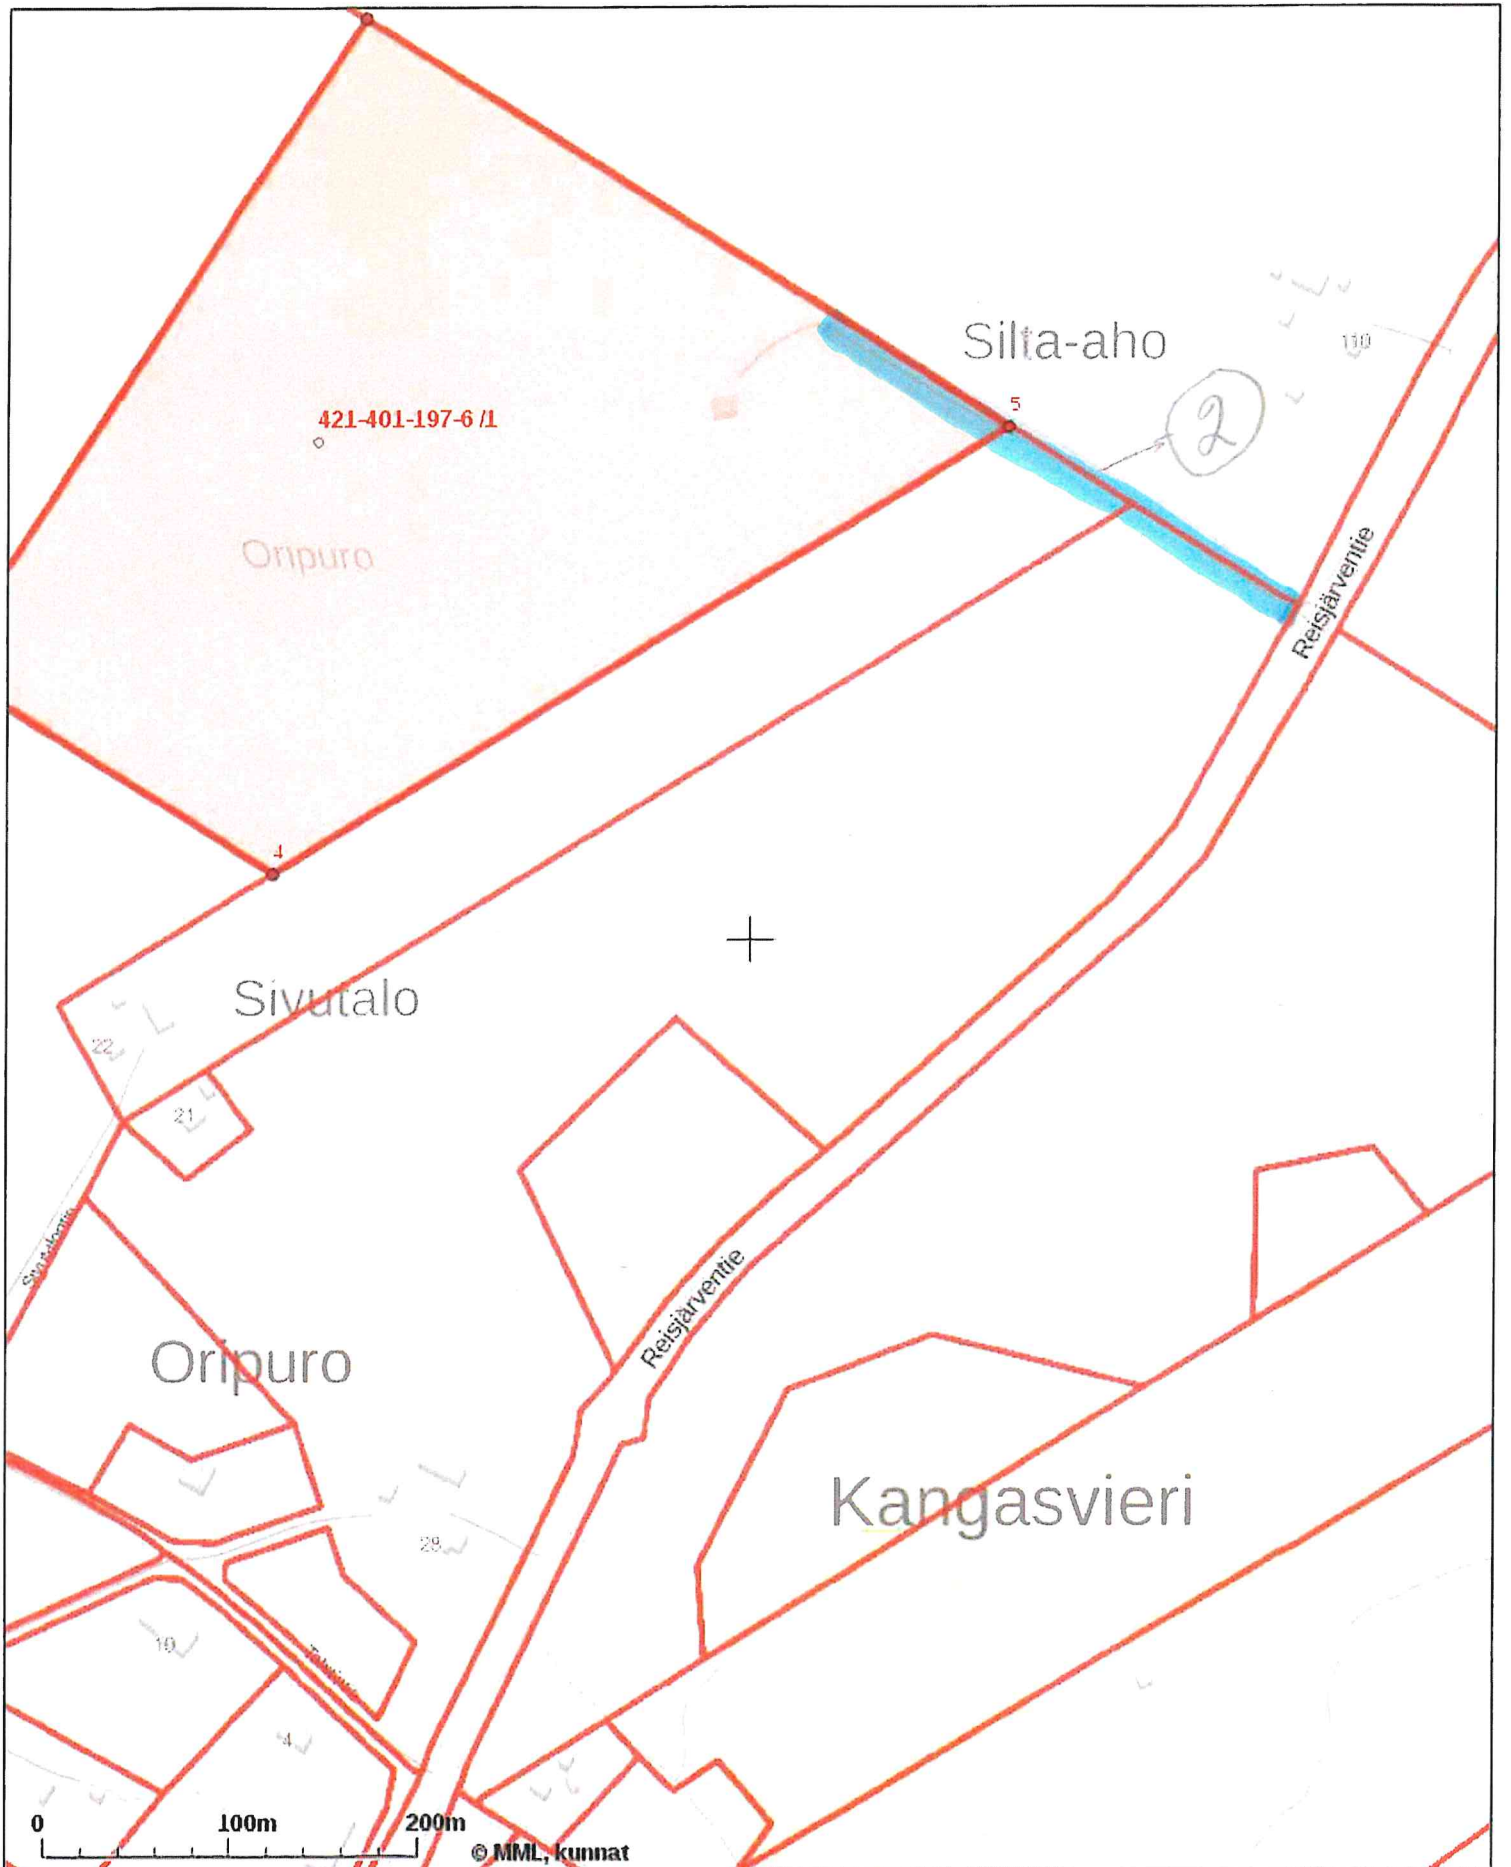

KIINTEISTÖTIEPALVELU

Tulosteen keskipisteen koordinaatit (ETRS-TM35FIN): N: 7035499.9255, E: 394801.963
Karttatuloste ei ole mittatarkka. Kiinteistörajat ja -tunnukset päivitetään toistaiseksi vain kerran viikossa.
Rekisteripalvelujen kautta kartalle haetut palstat ja määräalat ovat ajantasaiset.

KIINTEISTÖTIETOPALVELU

Ilmesteen keskipisteen koordinaatit (ETRS-TM35FIN): N: 7048466.4255, E: 382526.463
Käyttötarkoitus ei ole mittatarkka. Kiinteistörajat ja -tunnukset päivitetään toistaiseksi vain kerran viikossa.
Käyttötarkoitus kartoista haetut palstat ja määrääläat ovat ajantasaiset.
Ilmesteen Kiinteistötietopalvelusta 01.11.2021.

KIINTEISTÖTIETOPALVELU

Tulosteen keskipisteen koordinaatit (ETRS-TM35FIN): N: 7040607, E: 389198.5

Karttatuloste ei ole mittatarkka. Kiinteistörajat ja -tunnukset päivitetään toistaiseksi vain kerran viikossa.