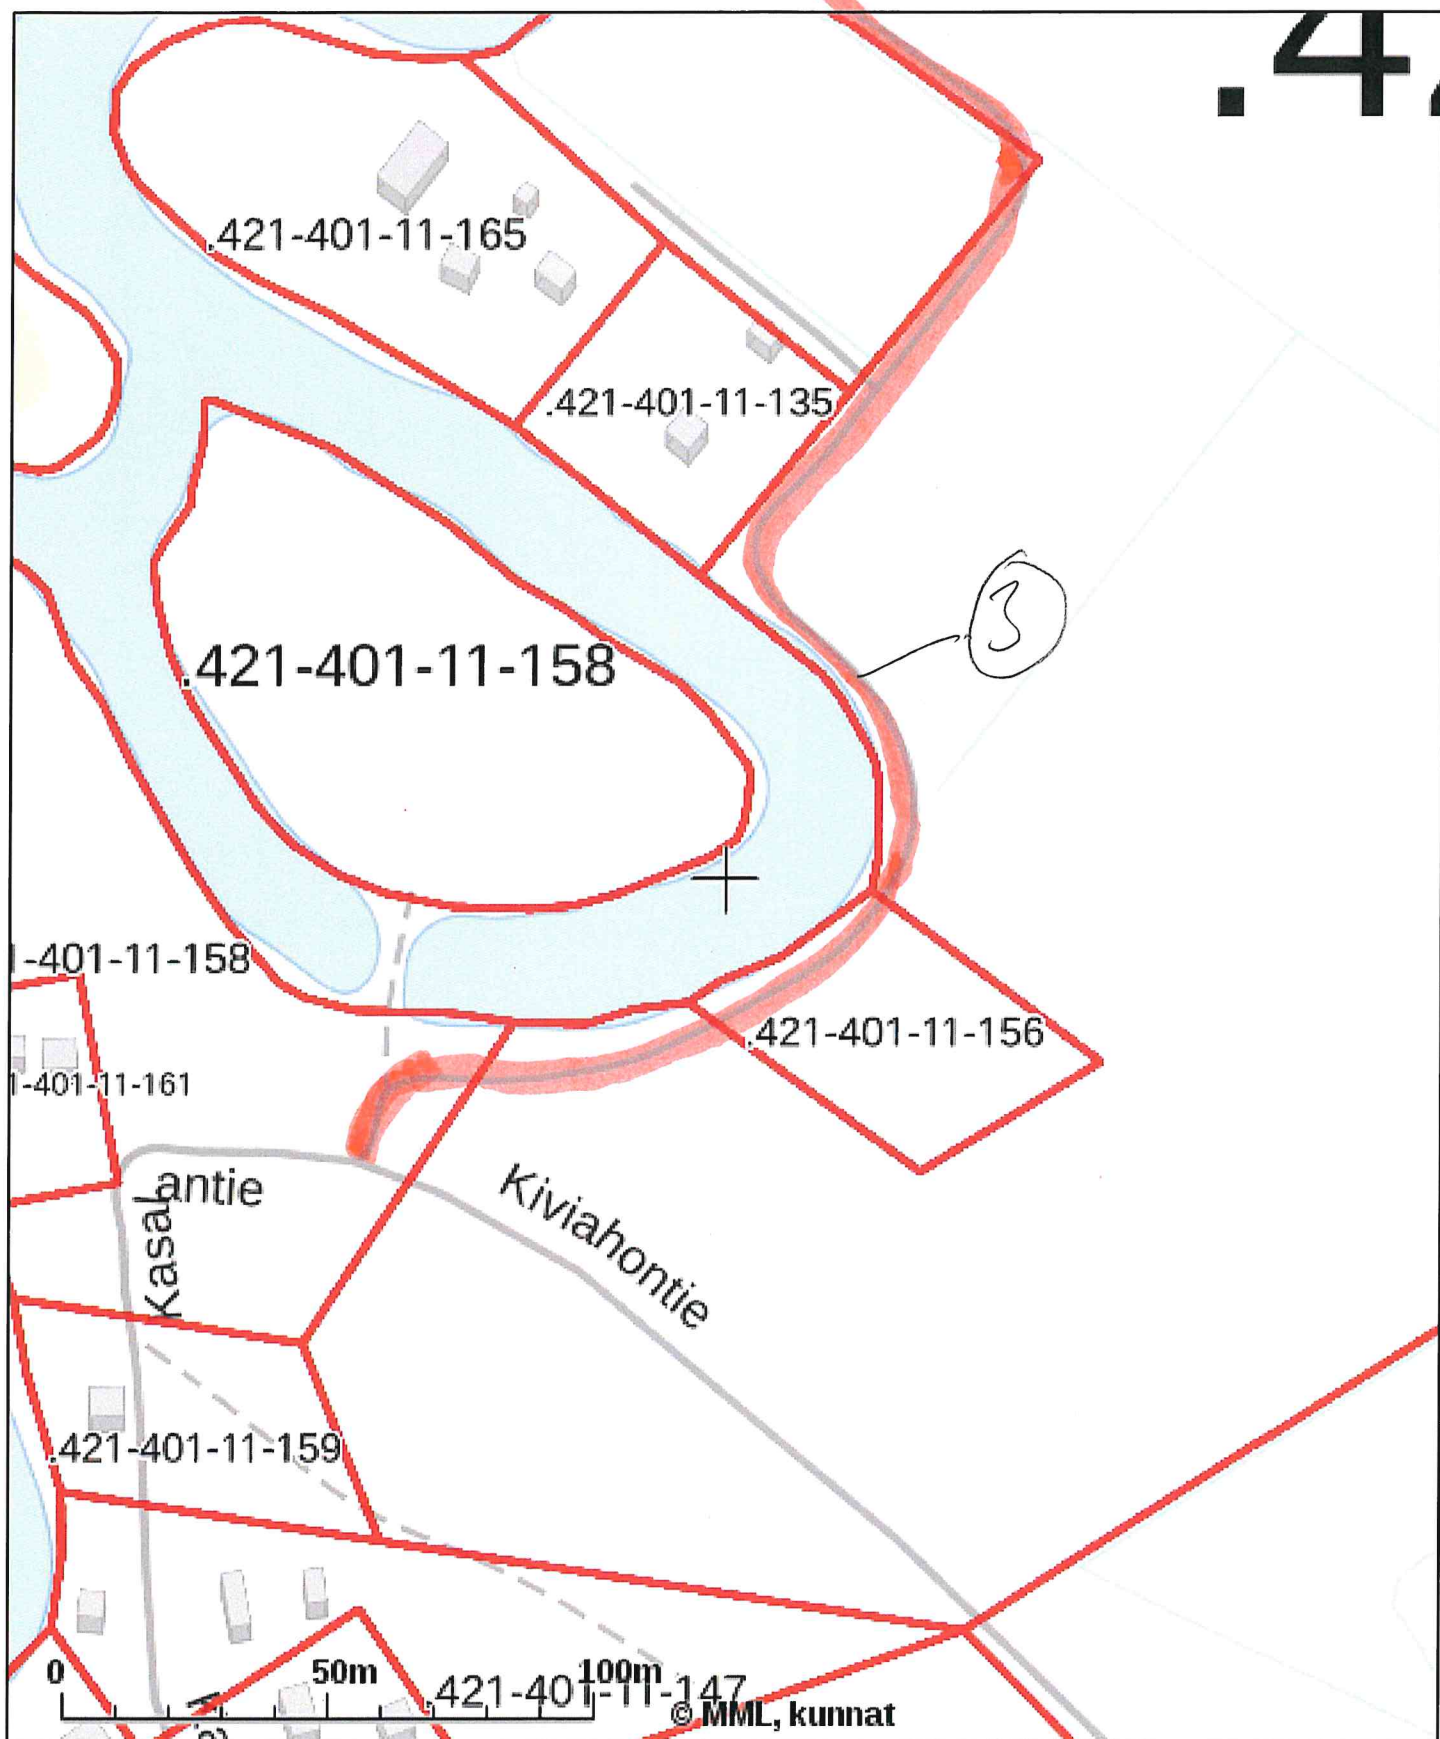

KIINTEISTÖTIEPALVELU

Tulosteen keskipisteen koordinaatit (ETRS-TM35FIN): N: 7035499.9255, E: 394801.963
Karttatuloste ei ole mittatarkka. Kiinteistörajat ja -tunnukset päivitetään toistaiseksi vain kerran viikossa.
Rekisteripalvelujen kautta kartalle haetut palstat ja määräalat ovat ajantasaiset.

KIINTEISTÖTIETOPALVELU

Ilmesteen keskipisteen koordinaatit (ETRS-TM35FIN): N: 7048466.4255, E: 382526.463
Käyttötarkoitus ei ole mittatarkka. Kiinteistörajat ja -tunnukset päivitetään toistaiseksi vain kerran viikossa.
Käyttötarkoitus kartoista haetut palstat ja määrääläat ovat ajantasaiset.
Ilmesteen Kiinteistötietopalvelusta 01.11.2021.

KIINTEISTÖTIETOPALVELU

Tulosteen keskipisteen koordinaatit (ETRS-TM35FIN): N: 7040607, E: 389198.5

Karttatuloste ei ole mittatarkka. Kiinteistörajat ja -tunnukset päivitetään toistaiseksi vain kerran viikossa.