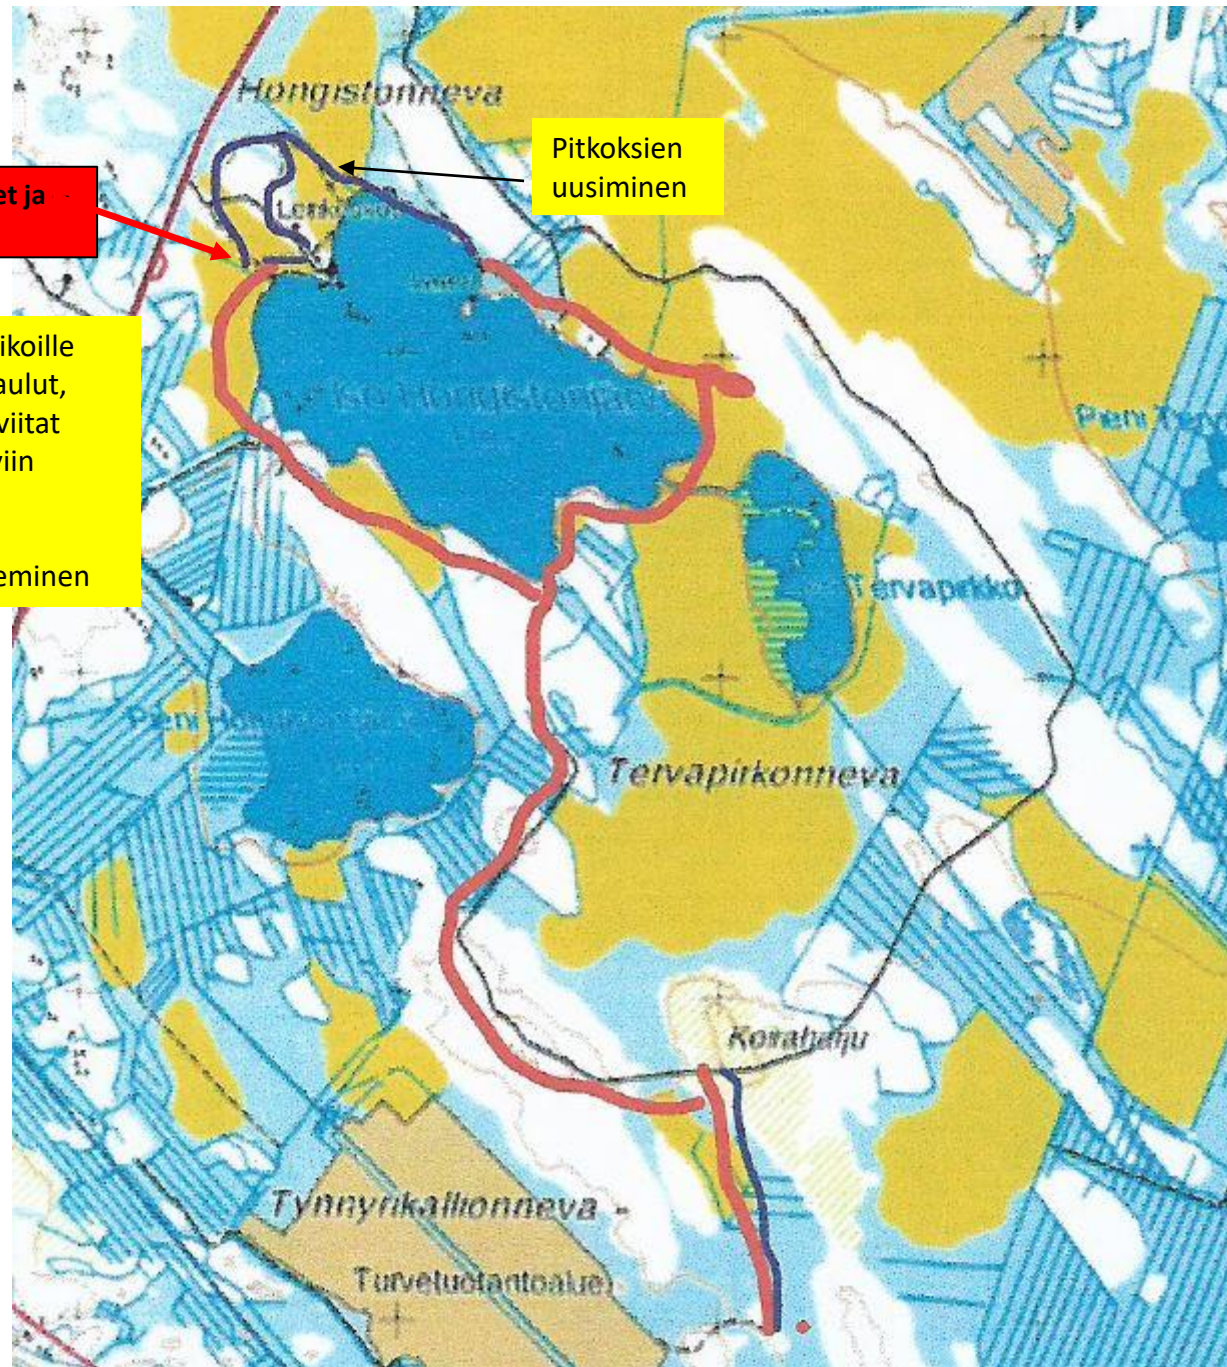

Melontareitin kunnostus (alkuosa)

Koko välille Niskankorpi- Hirvikoski:

- melontaesteiden poisto melontaväylästä
- väistöpolkujen kunnostus ja merkitseminen, tarvittaessa pitkoksien uusiminen
- Koskien kohdalle opasteet, joissa tiedot koskesta ja laskuohjeet

- Lähtöpaikoille opastetaulut,
- opastusviitat tarvittaviin kohtiin
- reitin merkitseminen

Hongiston alue, Ristinpolku

Jämsänkallion ja Kotojärven alue