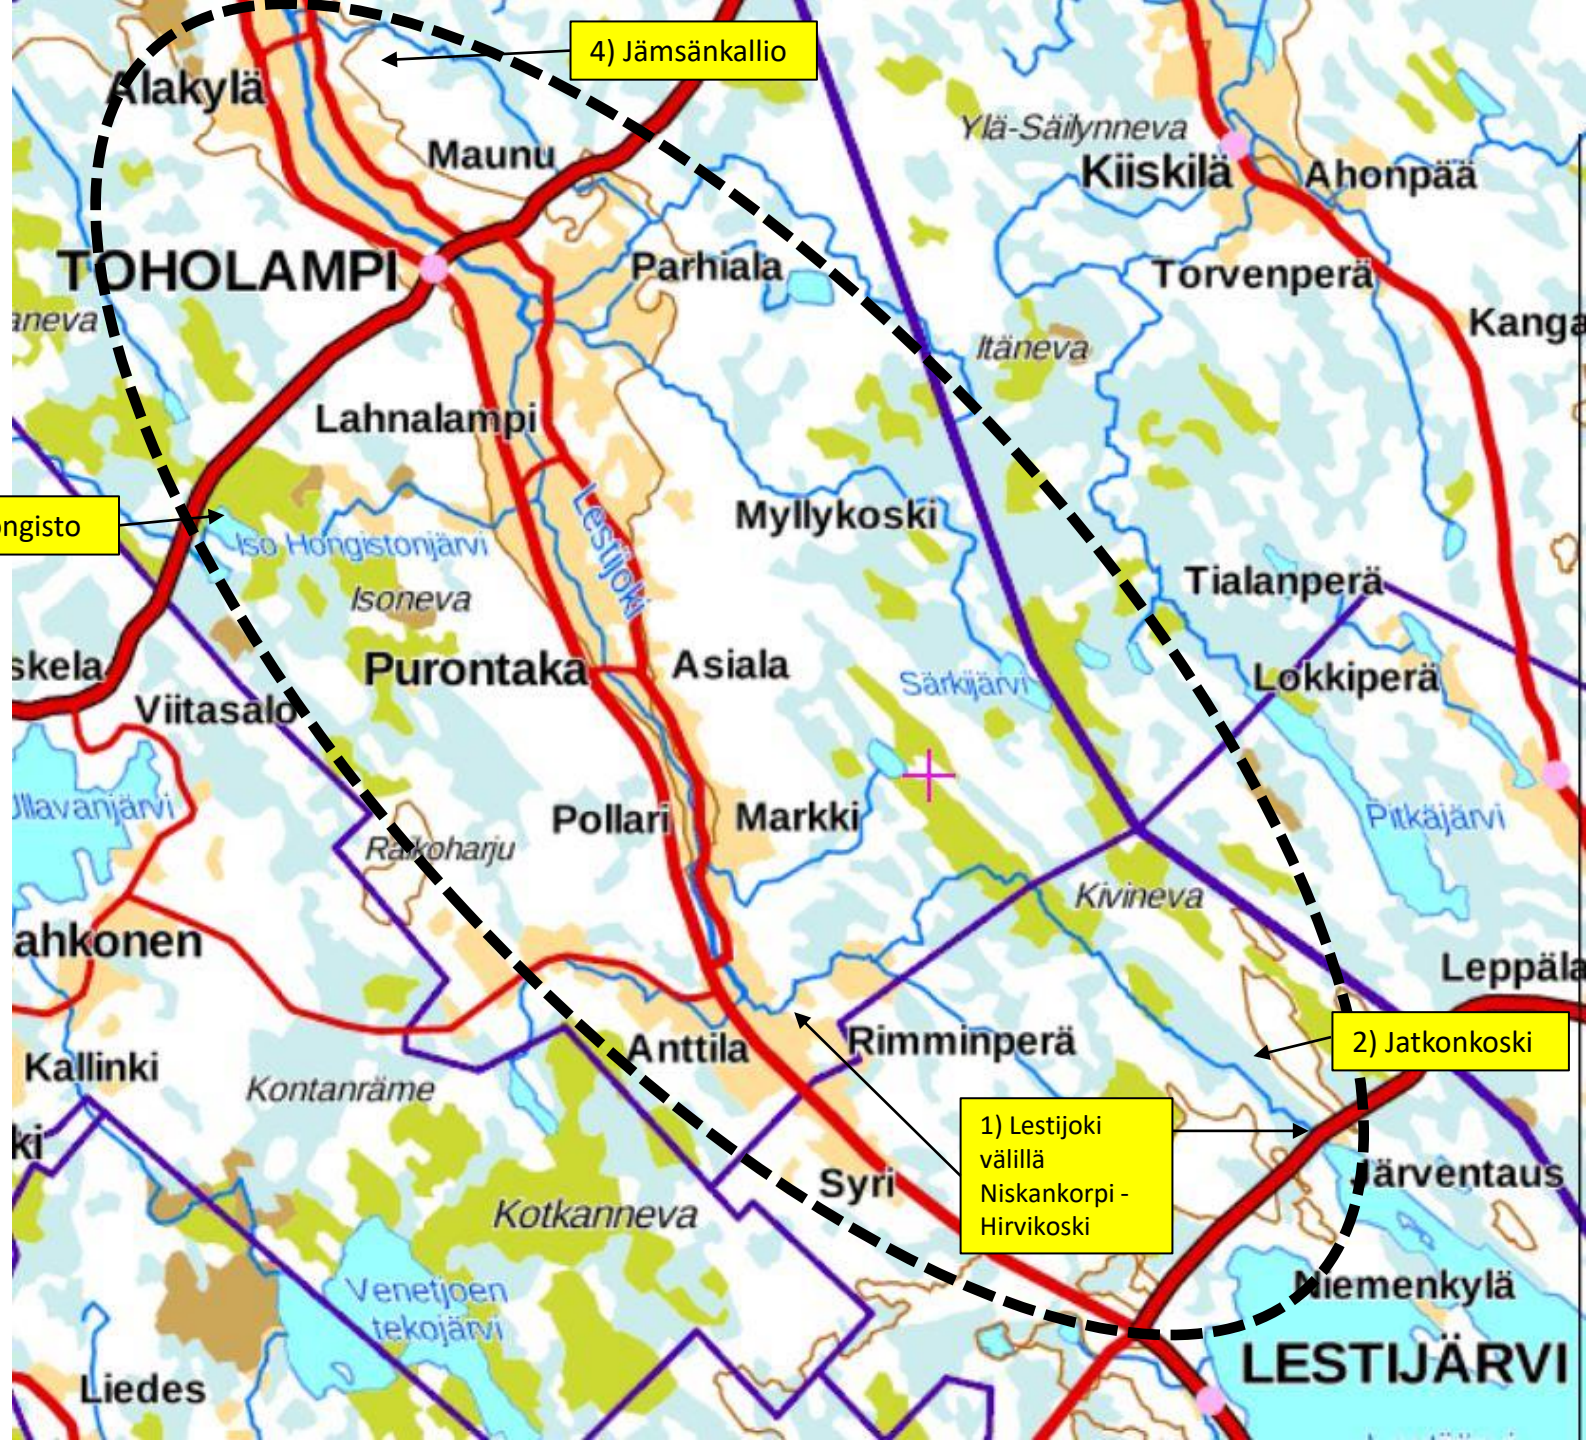

Retkeilyreitit: Lestijokilaakson yläjuoksu -investointihanke

Toimenpiteet kohteittain

Lestijokilaakson
yläjuoksun alue:

- 1) Lestijoki välillä
Niskankorpi – Hirvikoski
- 2) Jatkonkoski
- 3) Hongiston alue
- 4) Jämsän alue

Melontareitin kunnostus (alkuosa)

Koko välille Niskankorpi- Hirvikoski:

- melontaesteiden poisto melontaväylästä
- väistöpolkujen kunnostus ja merkitseminen, tarvittaessa pitkoksien uusiminen
- Koskien kohdalle opasteet, joissa tiedot koskesta ja laskuohjeet