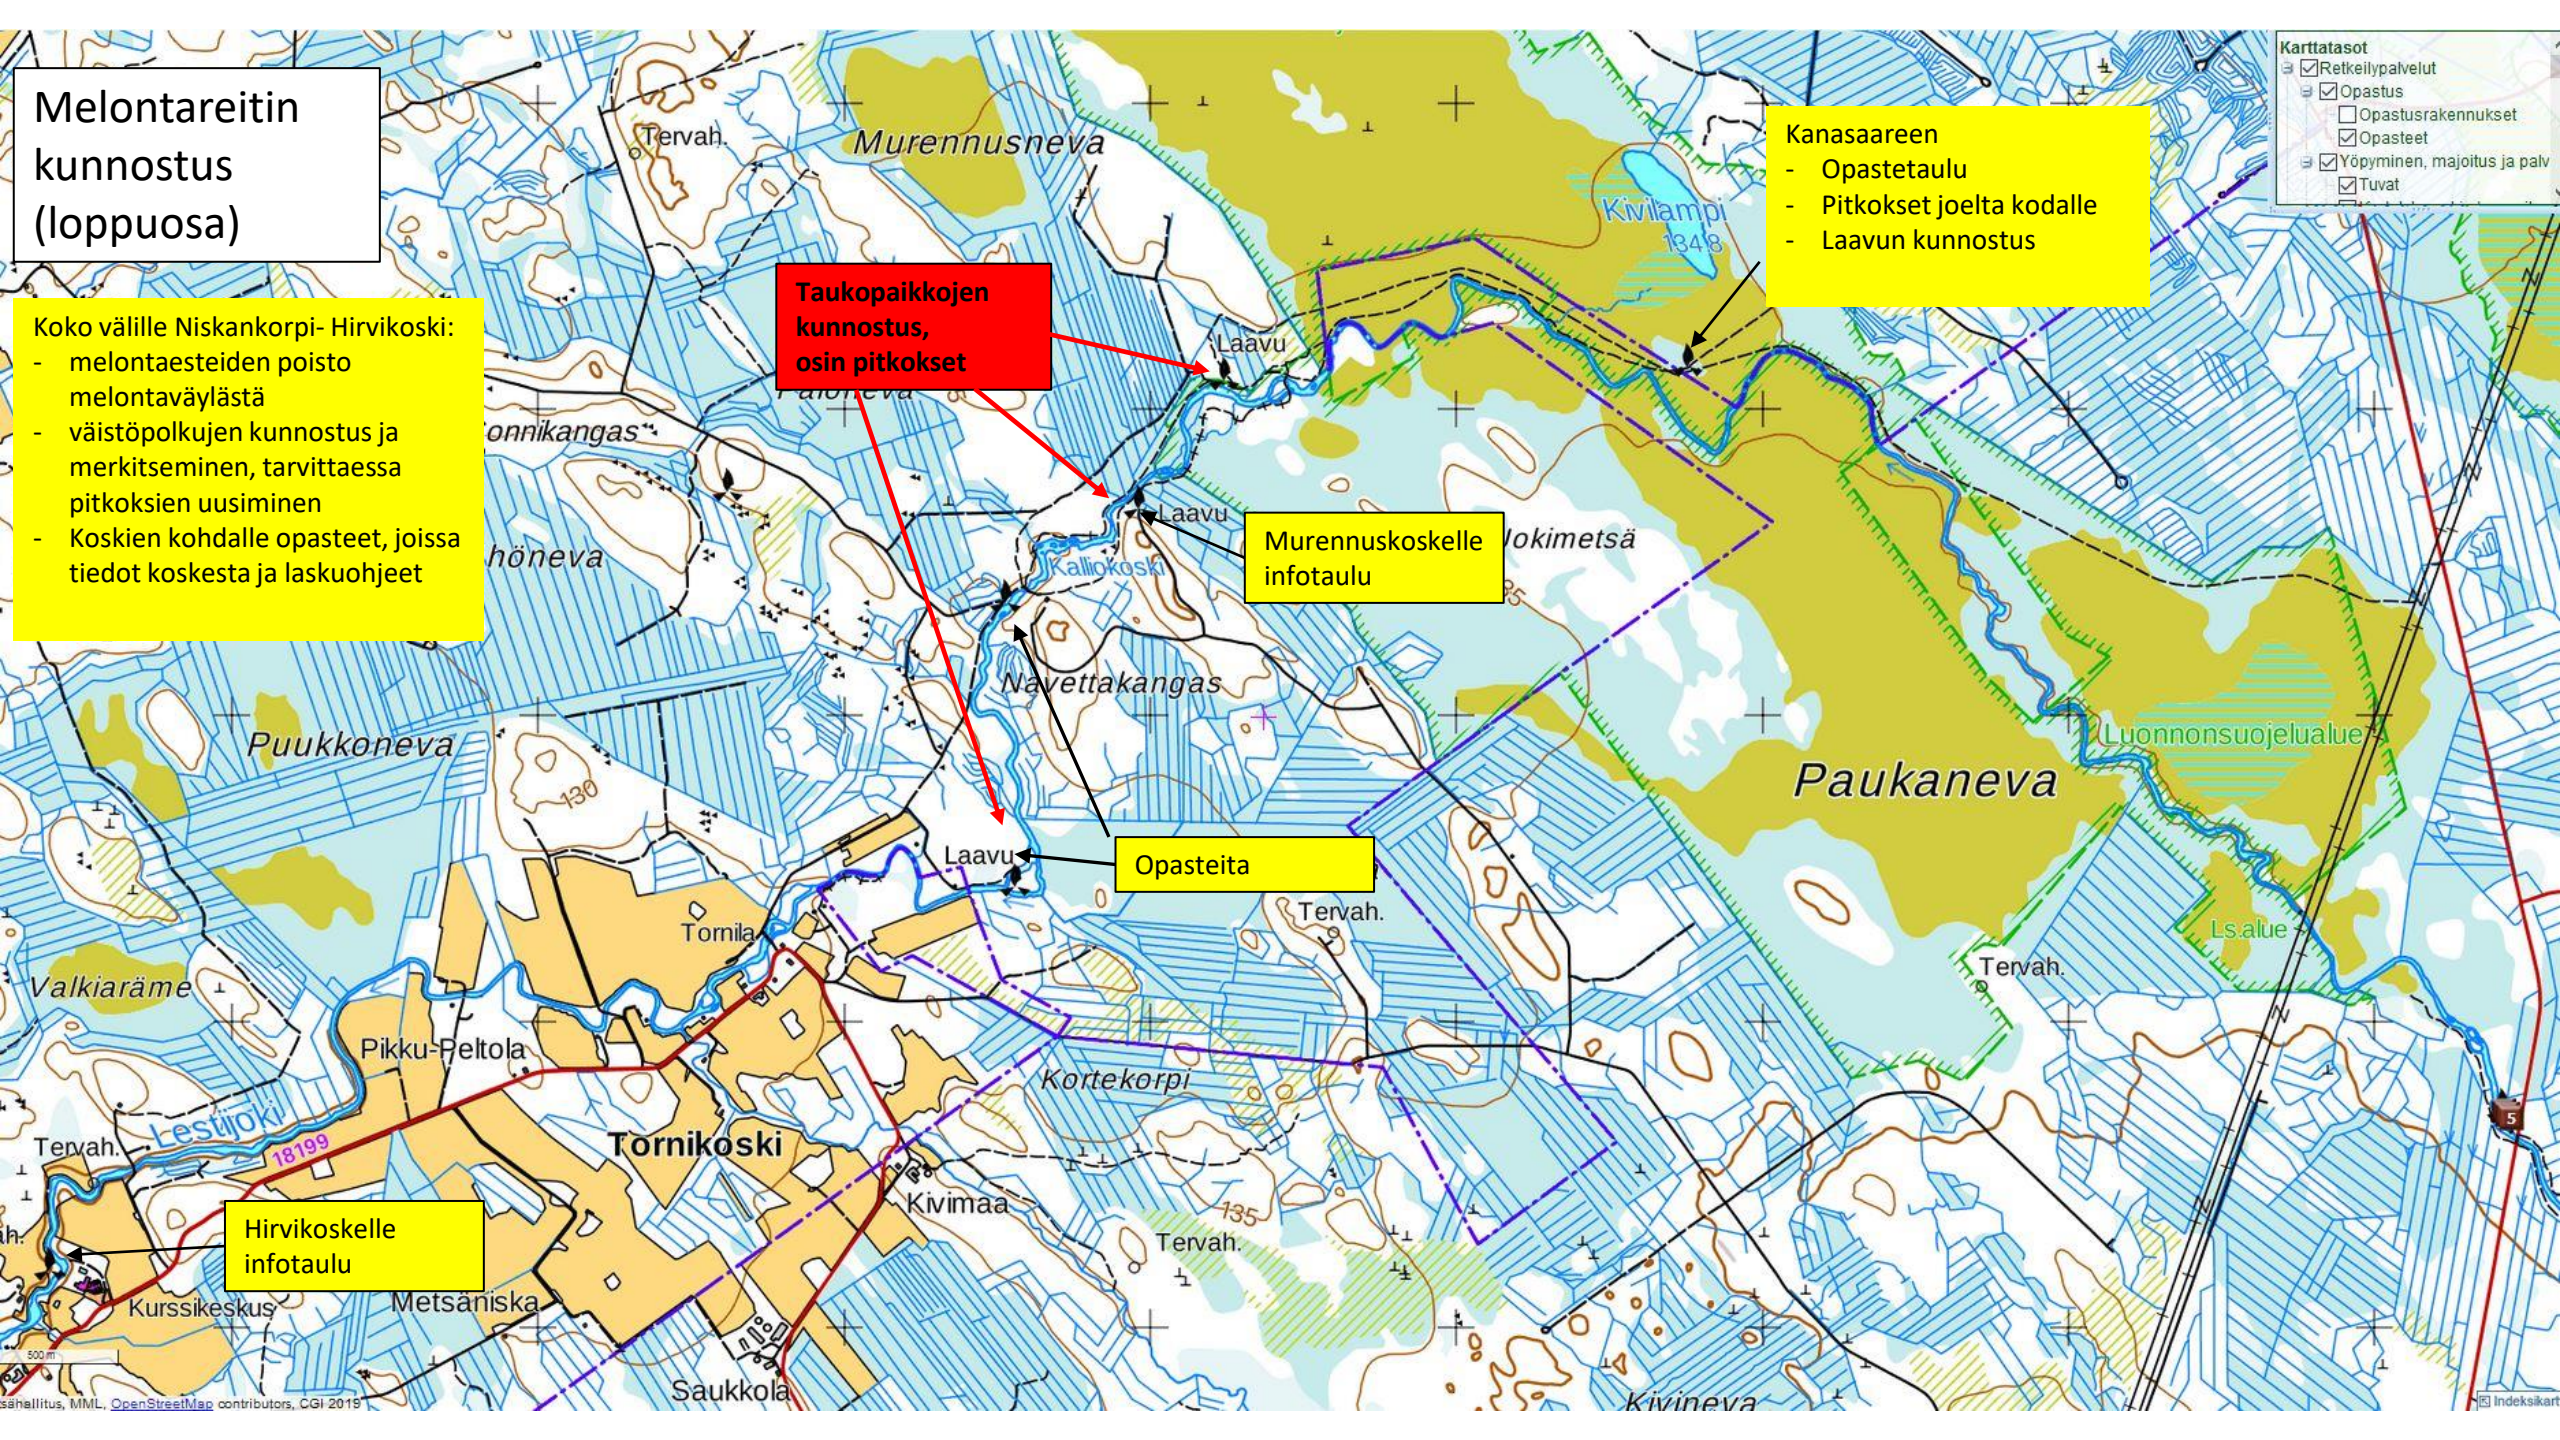

Karttatason	
☒	Retkeilypalvelut
☒	Opastus
☐	Opastusrakennukset
☒	Opasteet
☒	Yöpyminen, majoitus ja palvelut
☒	Tuvat

Melontareitin kunnostus (loppuosa)

Koko välille Niskankorpi- Hirvikoski:

- melontaesteiden poisto melontaväylästä
- väistöpolkujen kunnostus ja merkitseminen, tarvittaessa pitkoksien uusiminen
- Koskien kohdalle opasteet, joissa tiedot koskesta ja laskuohjeet

Kanasaareen

- Opastetaulu
- Pitkokset joelta kodalle
- Laavun kunnostus

Taukopaikkojen kunnostus, osin pitkokset

Murennuskoskelle infotaulu

Opasteita

Hirvikoskelle infotaulu