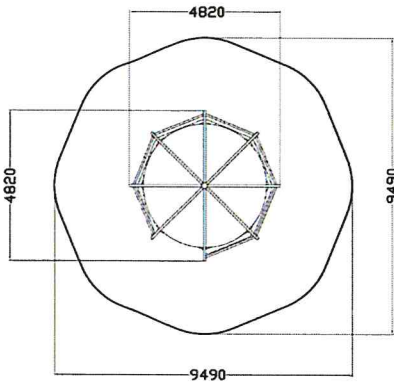

Linnunpesäkeinu

Keinutelineen korkeus on 270 cm, ja linnunpesäistuimen ketju on n.210 cm pitkä. Linnunpesäkeinu on kaikkien suosikki! Niin lapset, nuoret kuin aikuisetkin keinuvat ja loikoilevat mielellään tässä selkeälinjaisessa linnunpesäkeinussa. Keinuintuvin, jonka halkaisija on 1200mm, on valmistettu teräsvahvistetusta köydestä. Keinuminen stimuloi sisäkorvan tasapainojärjestelmää, mikä kehittää motoriikkaa ja tasapainoa. Lisäksi keinuvat liikkeet rauhoittavat levottoman mielen. Varmistaaksesi että henkilöillä joilla on fyysisiä rajoituksia on pääsy tuotteeseen, aseta se tarpeeksi kovalle pinnalle jolloin itsenäinen tai avustettu pääsy keinuun onnistuu.

Ikäryhmä	1+
Käyttäjien määrä	4
Tuotteen pituus, mm	3910
Tuotteen leveys, mm	1730
Tuotteen korkeus, mm	2700
Turva-alue, m ²	21.1
Putoamistila, m ²	21.1
Tilantarve korkeus, mm	2900
Max.putoamiskorkeus, mm	1400
Turvallisuustiedot	EN 1176-1, 2:2008
Asennusaika (1 hlö), h	6
Perustusvaihtoehdot	Syväperustus

Ikäryhmä	1+
Käyttäjien määrä	49
Tuotteen pituus, mm	4820
Tuotteen leveys, mm	4820
Tuotteen korkeus, mm	2760
Turva-alue, m ²	44.9
Putoamistila, m ²	61.3
Tilantarve korkeus, mm	4500
Max.putoamiskorkeus, mm	2400
Turvallisuustiedot	EN 1176-1 TÜV
Asennusaika (1 hlö), h	28
Puuosat	
Metalliosat	
Seinien ja HPL osien väri	
Köydet	