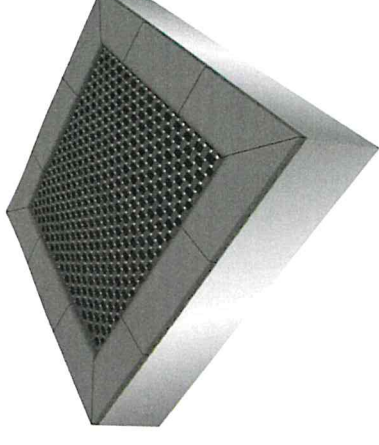

910931

Maatrampoliini 2m x 2m

Maatrampoliinit antavat lisäarvoa leikki- ja liikuntapaikoille tuoden haastetta niin tasapainoon kuin motorikkaankin. Maatrampoliinin hyppymatto on punottua verkko, joka on vahvistettu teräsvaijerilla. Verkko on kiinnitetty galvanoituun teräshekikkoon usealla kierrejoussella.

Väri/malli: Neliskulmainen, väri: musta/tumman harmaa.

Turvallisuus: Kaikki trampoliinit ovat TÜV hyväksytty EN1176:2008.

Tilantarve: 5,44 m x 5,44 m

Takuuajat: Runko: 2 vuotta hankintapäivämäärästä. Muut osat: kuluville osille ei myönnetä takuuta.

Asennus ja huolto:

Maatrampoliinit on helppo asentaa, koska ne tulevat valmistajalta valmiiksi kasattuina. Eurotrampin trampoliinit ovat myös hyvin vandalismin kestäviä, sekä helppoja huoltaa että puhdistaa.

Tuotenumerot:

910931 Trampoliini, sis. asennuskehys

910932 Kumireunus setti, harmaa

Saatavissa myös versio, missä hyppymatto on pinnoitettu kulumusta ja UV-säteilyä parantavalla pinnoitteella.

Tilantarve: