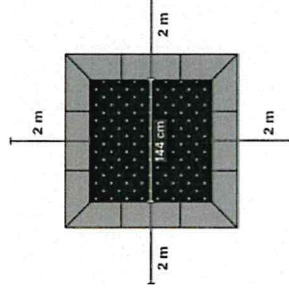

• Art.No. 97500, 97510, 97508B

910809

Maatrampoliini 1,5 m x 1,5 m

Maatrampoliinit antavat lisäarvoa leikki- ja liikuntapaikoille tuoden haastetta niin tasapainoon kuin motorikkaankin. Maatrampoliinin hyppymatto on punottua verkko, joka on vahvistettu teräsvaljereilla. Verkko on kiinnitetty galvanoituun teräsehikkoon usealla kierrejousella.