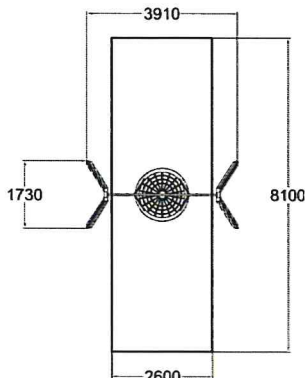

Linnunpesäkeinu

Keinutelineen korkeus on 270 cm, ja linnunpesäistuimen ketju on n.210 cm pitkä. Linnunpesäkeinu on kaikkien suosikki! Niin lapset, nuoret kuin aikuisetkin keinuvat ja loikoilevat mielellään tässä selkeälinjaisessa linnunpesäkeinussa. Keinuintuvin, jonka halkaisija on 1200mm, on valmistettu teräsvahvistetusta köydestä. Keinuminen stimuloi sisäkorvan tasapainojärjestelmää, mikä kehittää motoriikkaa ja tasapainoa. Lisäksi keinuvat liikkeet rauhoittavat levottoman mielen. Varmistaaksesi että henkilöillä joilla on fyysisiä rajoituksia on pääsy tuotteeseen, aseta se tarpeeksi kovalle pinnalle jolloin itsenäinen tai avustettu pääsy keinuun onnistuu.