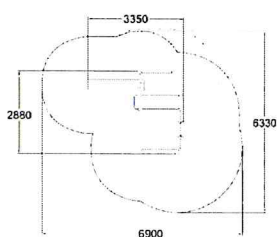

Turva-alue, m²	32
Max.putoamiskorkeus, mm	2290
Turvallisuustiedot	EN 16630, EN 1176-1 TÜV