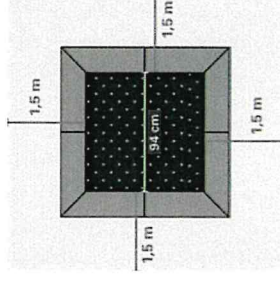

• Art. No. 97000; 97100, 970008

911780

Maatrampoliini 2 m x 2 m

Maatrampoliinit antavat lisäärvaa leikki- ja liikuntapaikoille tuoden haastetta niin tasapainoon kuin motorikkaankin. Maatrampoliinin hyppymatto on punottua verkko, joka on vahvistettu teräsvaijereilla. Verkko on kiinnitetty galvanoituun teräshehikkoon usealla kierrejoussella.