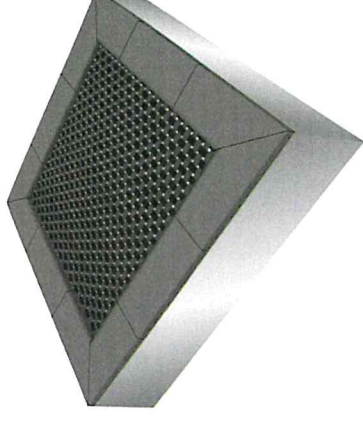

910809

Maatrampoliini 1,5 m x 1,5 m

Maatrampoliinit antavat lisäarvoa leikki- ja liikuntapaikoille tuoden haastetta niin tasapainoon kuin motorikkaankin. Maatrampoliinin hyppymatto on punottua verkko, joka on vahvistettu teräsvaljereilla. Verkko on kiinnitetty galvanoituun teräsehikkoon usealla kierrejousella.

Väri/malli: Neliskulmainen, väri: musta/tumman harmaa.

Turvallisuus: Trampoliinit ovat TÜV hyväksytyt EN1176:2008.

Tilantarve: 3,94 m x 3,94 m

Takuuajat: Runko: 2 vuotta hankintapäivämäärästä. Muut osat: kuluville osille ei myönnetä takuuta.

Asennus ja huolto:

Maatrampoliinit on helppo asentaa, koska ne tulevat valmistajalta valmiiksi kasattuina. Eurotrampin trampoliinit ovat myös hyvin vandalismin kestäviä, sekä helppoja huoltaa että puhdistaa.

Tuotenumerot:

910809 Trampoliini, sis. Asennuskehys

910810 Kumireunus setti, harmaa

Saatavissa myös versio, missä hyppymatto on pinnoitettu kulumusta ja UV-säteilyä parantavalla pinnoitteella.

Tilantarve: