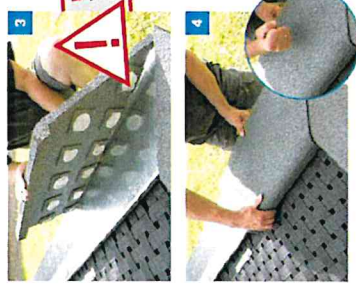

Asennus ja huolto:

Maatrampoliinit on helppo asentaa, koska ne tulevat valmistajalta valmiiksi kasattuina. Eurotrampin trampoliinit ovat myös hyvin vandalismin kestäviä, sekä helppoja huoltaa että puhdistaa.