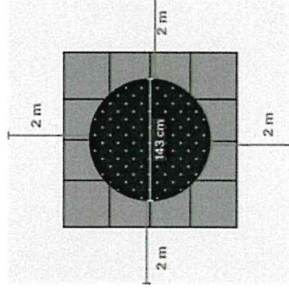

• Art. No. 97012, 97112, 97012B