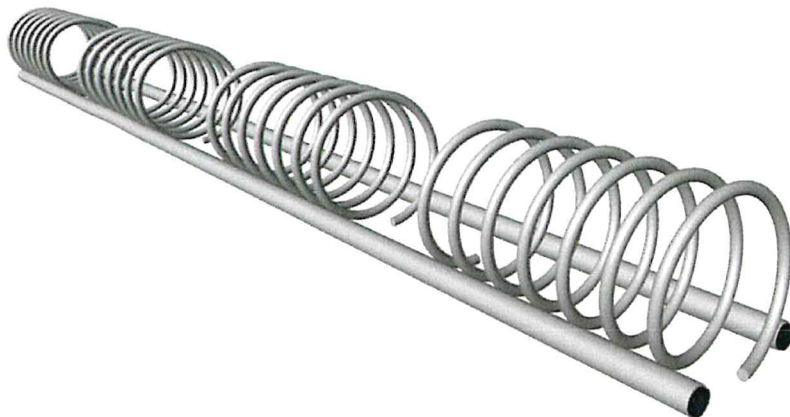

Linnunpesäkeinu

Keinutelineen korkeus on 270 cm, ja linnunpesäistuimen ketju on n.210 cm pitkä. Linnunpesäkeinu on kaikkien suosikki! Niin lapset, nuoret kuin aikuisetkin keinuvat ja loikoilevat mielellään tässä selkeälinjaisessa linnunpesäkeinussa. Keinuintuvin, jonka halkaisija on 1200mm, on valmistettu teräsvahvistetusta köydestä. Keinuminen stimuloi sisäkorvan tasapainojärjestelmää, mikä kehittää motoriikkaa ja tasapainoa. Lisäksi keinuvat liikkeet rauhoittavat levottoman mielen. Varmistaaksesi että henkilöillä joilla on fyysisiä rajoituksia on pääsy tuotteeseen, aseta se tarpeeksi kovalle pinnalle jolloin itsenäinen tai avustettu pääsy keinuun onnistuu.

Tuotteen pituus, mm	1630
Tuotteen leveys, mm	450
Tuotteen korkeus, mm	460
Perustusvaihtoehdot	Vapaasti seisova
Puosat	
Metalliosat	

Nifo-sarjan muotoilussa on käytetty pehmeästi kaarevia ja pyöristettyjä muotoja istumamukavuudesta tinkimättä. Valikoima on laaja; yhden, kahden ja kolmen istuttavat penkit selkänojalla tai ilman ja käsinojilla tai ilman. Asennustapana vapaasti seisova, kiinni ankkurointi tai syväperustus. Puuosat ovat tiheäsyistä mäntyä tumman- ja vaaleanruskeana, teakina, harmaana, tummanvihreänä tai puunvärisenä Linax-kyllästettynä. Metalliosien suosituimmat värit ovat musta RAL9005, tummanharmaa RAL7024, harmaa RAL7042 ja tummanvihreä RAL6012.

Tuotteen pituus, mm	1125
Tuotteen leveys, mm	660
Tuotteen korkeus, mm	770
Perustusvaihtoehdot	Vapaasti seisova
Puosat	
Metalliosat	

Tuotteen pituus, mm	1670
Tuotteen leveys, mm	1200
Tuotteen korkeus, mm	3790
Turvallisuustiedot	EN 15312 (EN 1176) TÜV
Asennusaika (1 hlö), h	3
Perustusvaihtoehdot	Syväperustus
Metalliosat	

Rohkeasti muotoiltu spiraalimainen pyöräteline, johon mahtuu 8-13 pyörää, käyttö molemmin puolin telineettä. Vapaasti seisova teline, joka voidaan kiinnittää alustaan.

Tuotteen pituus, mm	3480
Tuotteen leveys, mm	270
Tuotteen korkeus, mm	280
Perustusvaihtoehdot	Vapaasti seisova
Metalliosat	