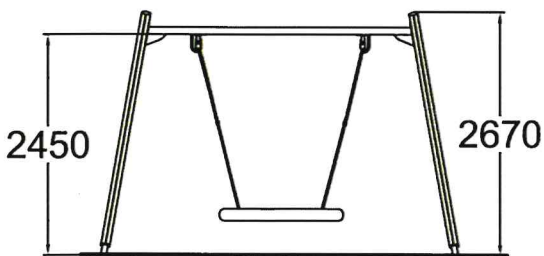

Linnunpesäkeinu

Keinutelineen korkeus on 270 cm, ja linnunpesäistuimen ketju on n.210 cm pitkä. Linnunpesäkeinu on kaikkien suosikki! Niin lapset, nuoret kuin aikuisetkin keinuvat ja loikoilevat mielellään tässä selkeälinjaisessa linnunpesäkeinussa. Keinuintuvin, jonka halkaisija on 1200mm, on valmistettu teräsvahvistetusta köydestä. Keinuminen stimuloi sisäkorvan tasapainojärjestelmää, mikä kehittää motoriikkaa ja tasapainoa. Lisäksi keinuvat liikkeet rauhoittavat levottoman mielen. Varmistaaksesi että henkilöillä joilla on fyysisiä rajoituksia on pääsy tuotteeseen, aseta se tarpeeksi kovalle pinnalle jolloin itsenäinen tai avustettu pääsy keinuun onnistuu.