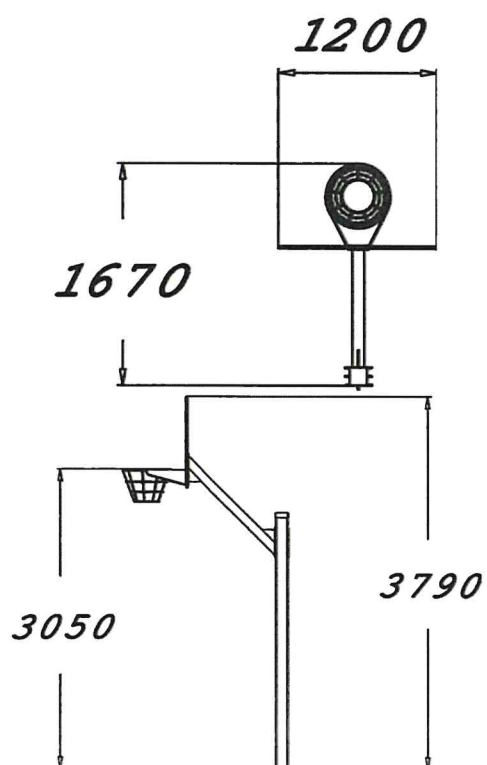

Ikäryhmä	1+
Käyttäjien määrä	49
Tuotteen pituus, mm	4820
Tuotteen leveys, mm	4820
Tuotteen korkeus, mm	2760
Turva-alue, m ²	44.9
Putoamistila, m ²	61.3
Tilantarve korkeus, mm	4500
Max.putoamiskorkeus, mm	2400
Turvallisuustiedot	EN 1176-1 TÜV
Asennusaika (1 hlö), h	28
Puuosat	
Metalliosat	
Seinien ja HPL osien väri	
Köydet	

Tuotteen pituus, mm	1125
Tuotteen leveys, mm	660
Tuotteen korkeus, mm	770
Perustusvaihtoehdot	Vapaasti seisova
Puosat	
Metalliosat	

Tuotteen pituus, mm	1670
Tuotteen leveys, mm	1200
Tuotteen korkeus, mm	3790
Turvallisuustiedot	EN 15312 (EN 1176) TÜV
Asennusaika (1 hlö), h	3
Perustusvaihtoehdot	Syväperustus
Metalliosat	