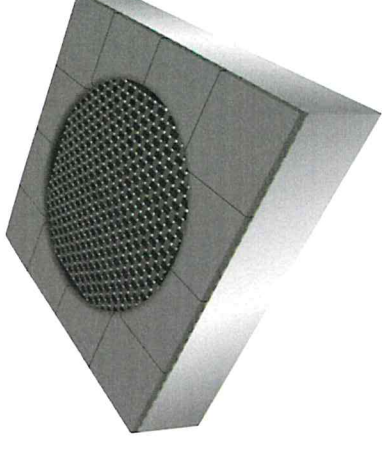

910829

Maatrampoliini 1,5x1,5m

Maatrampoliinit antavat lisäarvoa leikki- ja liikuntapaikoille tuoden haastetta niin tasapainoon kuin motoriikkaankin. Eurotrampin valmistaman maatrampoliinin hyppymatto on punottua verkko, joka on vahvistettu teräsraudoilla. Verkko on kiinnitetty galvanoituun teräskehikkoon usealla kierrejoussella.

Väri/malli: Neliskulmainen, väri: musta/tumman harmaa.

Turvallisuus: Kaikki Eurotrampin trampoliinit ovat TÜV hyväksytyt EN1176:2008.

Tilantarve: 3,92 m x 3,92 m

Takuuajat: Runko: 2 vuotta hankintapäivämäärästä. Muut osat: kuluville osille ei myönnetä takuuta.

Tuotenumerot:

911780 Trampoliini, sis. Asennuskehys

911781 Kumireunus setti, harmaa

Saatavissa myös versio, missä hyppymatto on pinnoitettu kulutusta ja UV-säteilyä parantavalla pinnoitteella.

Asennus ja huolto:

Maatrampoliini on helppo asentaa, koska ne tulevat valmistajalta valmiiksi kasattuina. Eurotrampin trampoliinit ovat myös hyvin vandalismin kestäviä, sekä helppoja huoltaa että puhdistaa.