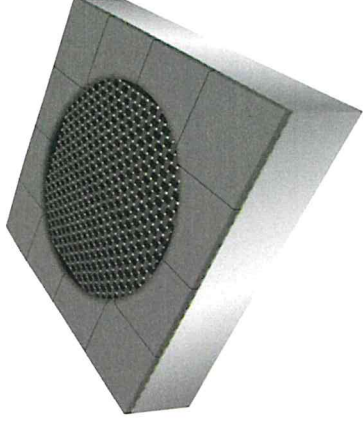

911780

Maatrampoliini 2 m x 2 m

Maatrampoliinit antavat lisäärvaa leikki- ja liikuntapaikoille tuoden haastetta niin tasapainoon kuin motorikkaankin. Maatrampoliinin hyppymatto on punottua verkko, joka on vahvistettu teräsvaijereilla. Verkko on kiinnitetty galvanoituun teräshehikkoon usealla kierrejoussella.

Väri/malli: Neliskulmainen, väri: musta/tumman harmaa.

Turvallisuus: Trampoliinit ovat TÜV hyväksytyt EN1176:2008.

Tilantarve: 5,43 m x 5,43 m

Takuuajat: Runko: 2 vuotta hankintapäivämäärästä. Muut osat: kuluville osille ei myönnetä takuuta.

Tuotenumerot:

911780 Trampoliini, sis. Asennuskehys

911781 Kumireunus setti, harmaa

Saatavissa myös versio, missä hyppymatto on pinnoitettu kulumusta ja UV-säteilyä parantavalla pinnoitteella.

Asennus ja huolto:

Maatrampoliini on helppo asentaa, koska ne tulevat valmistajalta valmiiksi kasattuina. Eurotrampin trampoliinit ovat myös hyvin vandalismin kestäviä, sekä helppoja huoltaa että puhdistaa.

Tilantarve: