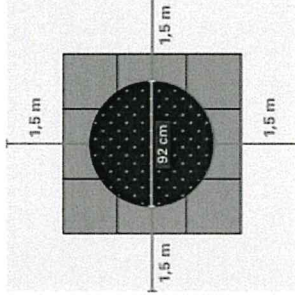

• Art. 97010: 97110: 97010B