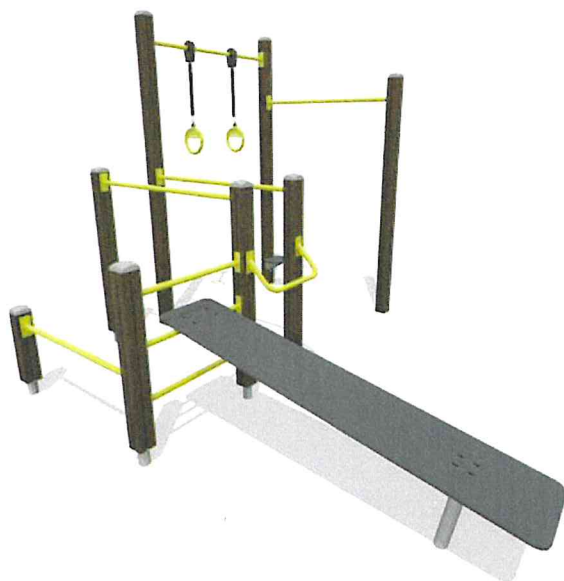

Tuotteen korkeus, mm 710
Metalliosat 

Upotettava pylväs 30 ja 60 litran roskakoreille. Pylväessä on kiinnikelaipat roskakoria varten valmiina, joten erillisiä kiinnittimiä ei tarvita. Vakiovärit tummanharmaat, tummanvihreä ja ruostumaton teräs, tuotenumerot CT-P7021, CT-P7024, CT-P6012 ja CT-PRST. Tavallisesti pylväessä käytetään samaa väriä kuin itse roskakorissakin ja vakiovärien lisäksi tarjolla on runsaasti erikoisvärejä (CT-P0000). Pylvään kanssa suosittelemme käytettäväksi upotettavaa betoniperustusjalkaa nro CT-C01, jolloin pylvään ja roskakorin asentaminen käy helposti kuoppa kaivamalla ja täyttämällä.

Tuotteen pituus, mm	1200
Perustusvaihtoehdot	Syväperustus
Metalliosat	

ROSKAKORIN PYLVÄÄN BETONIPERUSTUSJALKA

Roskakorin pylvääseen sopiva maan alle upotettava betoniperustusjalka, jonka avulla pylväs pysyy kiinteästi paikoillaan ilman betonivalutöitä. Korkeus 500mm ja aukko 60mm pylvästä varten, aukossa on muovinen lukitusrengas. Betonijalkaa varten kaivetaan 500mm syvyinen kuoppa, johon betonijalka upotetaan siten, että yläreuna tulee maanpinnan tasoon tai hieman alle. Täyttömaa tiivistetään huolellisesti varsinkin roskakorin puolelta, koska roskakorin paino pyrkii vetämään tolppaa vinoon.

Tuotteen korkeus, mm 500

Turva-alue, m ²	32
Max.putoamiskorkeus, mm	2290
Turvallisuustiedot	EN 16630, EN 1176-1 TÜV

910931

Maatrampoliini 2m x 2m

Maatrampoliinit antavat lisäarvoa leikki- ja liikuntapaikoille tuoden haastetta niin tasapainoon kuin motorikkaankin. Maatrampoliinin hyppymatto on punottua verkko, joka on vahvistettu teräsvaijerilla. Verkko on kiinnitetty galvanoituun teräshekikkoon usealla kierrejoussella.