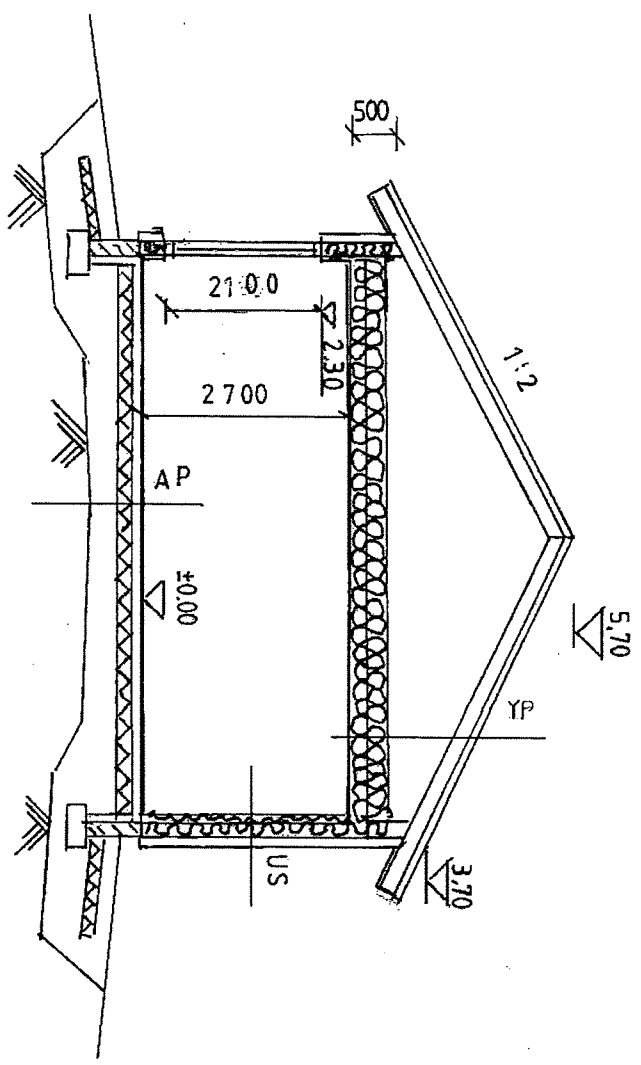

LEIKKAUS A-A

ASUINRAKENNUS	1	2
KERROSALA	71,5 m ²	60,0 m ²
HUONEISTOLA	63,5 m ²	53,0 m ²
TILAVUUS	250,0 m ³	210,0 m ³

SIVU KOILLISEEN

SIVU LUNNASEEN

SIVU KAAKOON

SIVU LUOTEESEEN

- 1 PELTIKATE
 - 2 HIRSIPANELI
 - 3 HARKKO
- RAKENNUKSEN KÄYTTÖURVALTISUUSVARUSTEET
RAKENNUSMÄÄRÄYKSI: F 2 NUKAISESTI

Muutos 17.2.2022 laadittu teknis rakennuksen välin

LAPPA LA RN0 21:233	
ASUINRAKENNUKSET 1 JA 2	PAAPIIRUSTUS
MIKKO LAPPI VEIKONPOLKU 3 69440 LESTIJÄRVI	LEIKKAUS A-A JULKISIVUT
LESTIJÄRVI 175.2022	MK 1:100
<i>Mikko Lappi</i> MIKKO LAPPI	PIIR. N:o 3